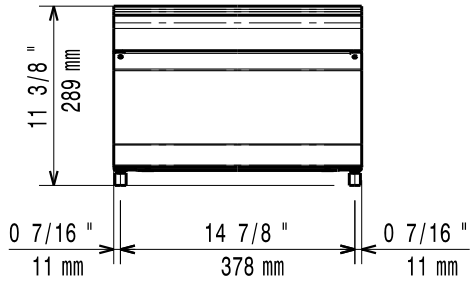

Edestä

Avaintieto

Ulkomitat, leveys: 371116 (E7WTNDN000)	400 mm
Ulkomitat, syvyys:	730 mm
Ulkomitat, korkeus:	250 mm
Nettopaino:	10 kg