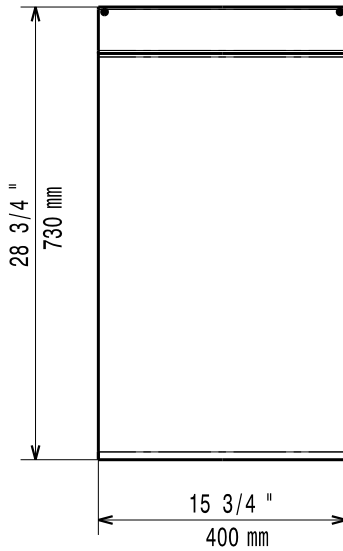

371116 (E7WTNDN000)

TYÖTASO, SULJETTU  
ETUOSA 400 MM**Lyhyt spesifikaatio****Kapp. Nro.** \_\_\_\_\_

700 XP laitesarja sisältää yli 100 mallia, jotka ovat suunniteltu takaamaan korkeimman tuottavuuden, luotettavuuden, ergonomian sekä energiansäästön. Sarjan ominaispiirteenä on, että kaikki laitteet ovat 730 mm syviä ja leveysvaihtoehtoina on 400 mm, 800 mm tai 1200 mm.

**Avaintieto**

Ulkomitat, leveys: 371116 (E7WTNDN000)	400 mm
Ulkomitat, syvyys:	730 mm
Ulkomitat, korkeus:	250 mm
Nettopaino:	10 kg